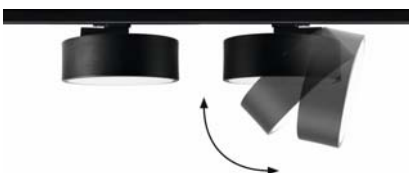

Garantie

5 Jahre erweiterte Garantie.